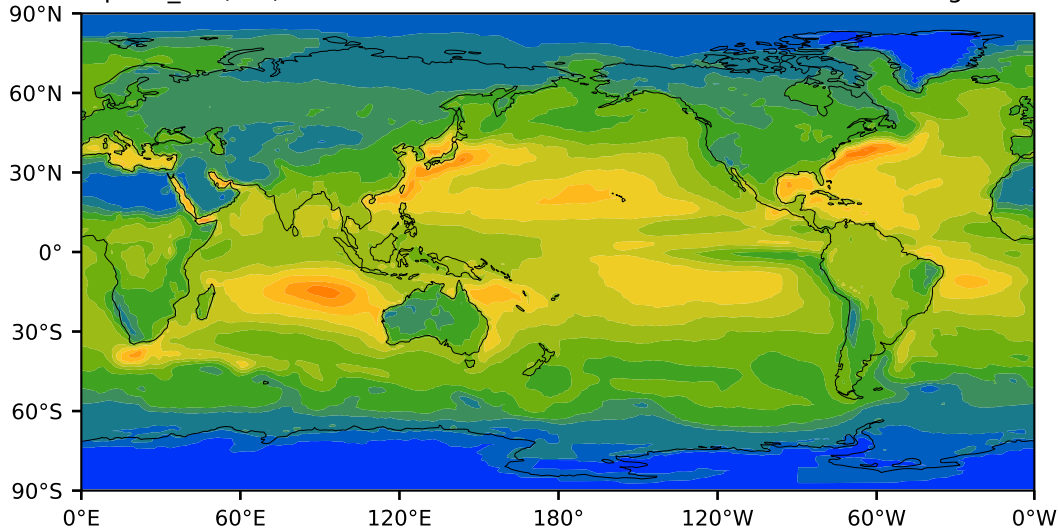

alpha5\_56 (2-6)

kg/m2/s

Max 271.47  
Mean 84.94  
Min -3.59

300.0  
270.0  
240.0  
210.0  
180.0  
150.0  
120.0  
90.0  
60.0  
30.0  
15.0  
5.0  
0.0