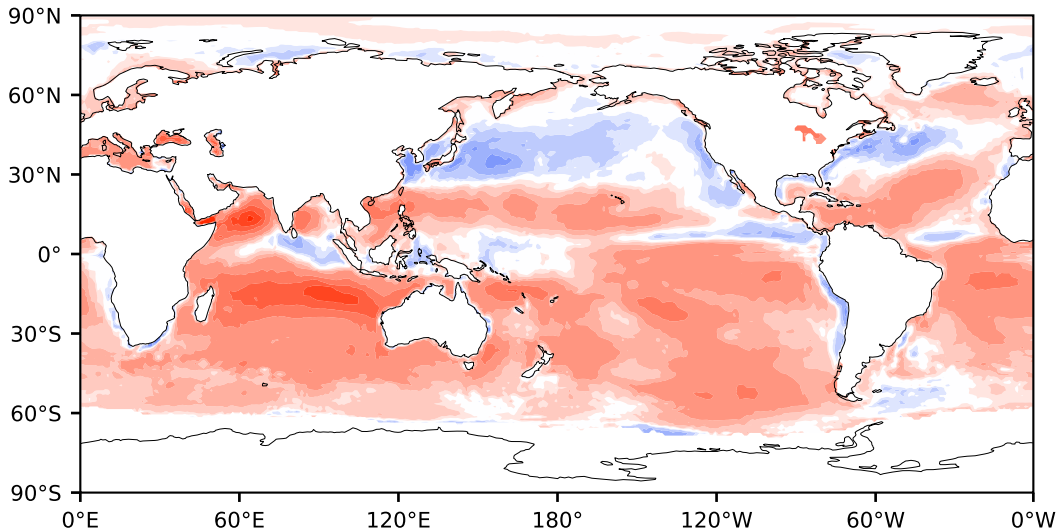

Model - Observations

Max 302.09
Mean 21.87
Min -134.38

RMSE 33.83
CORR 0.93