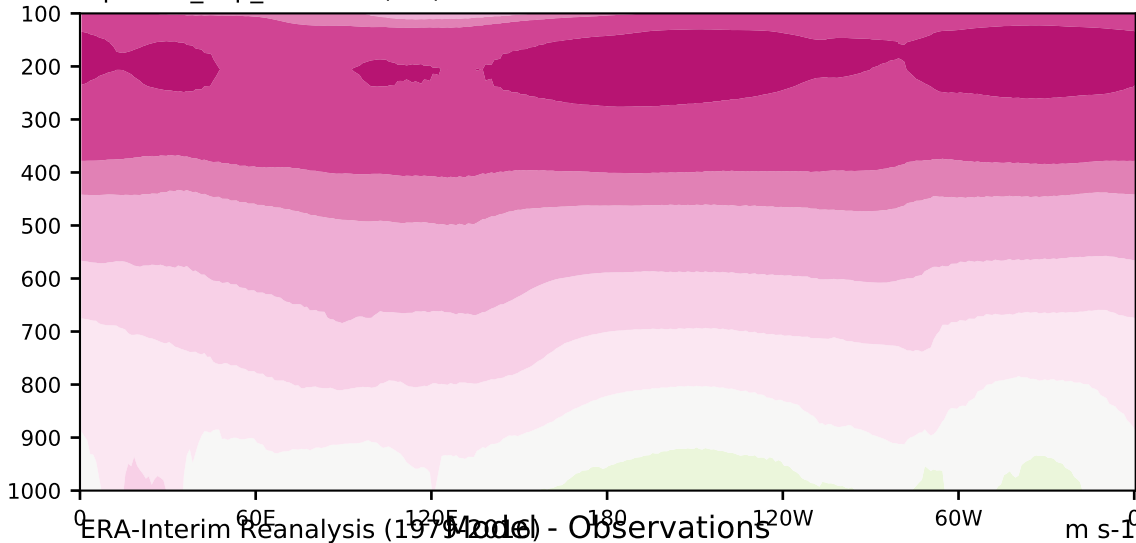

alpha3.0_v1p_min10nc (2-6)

m/s

Max 17.74
Mean 6.45
Min -2.34

20.0
15.0
10.0
8.0
5.0
3.0
1.0
-1.0
-3.0
-5.0
-8.0
-10.0
-15.0
-20.0