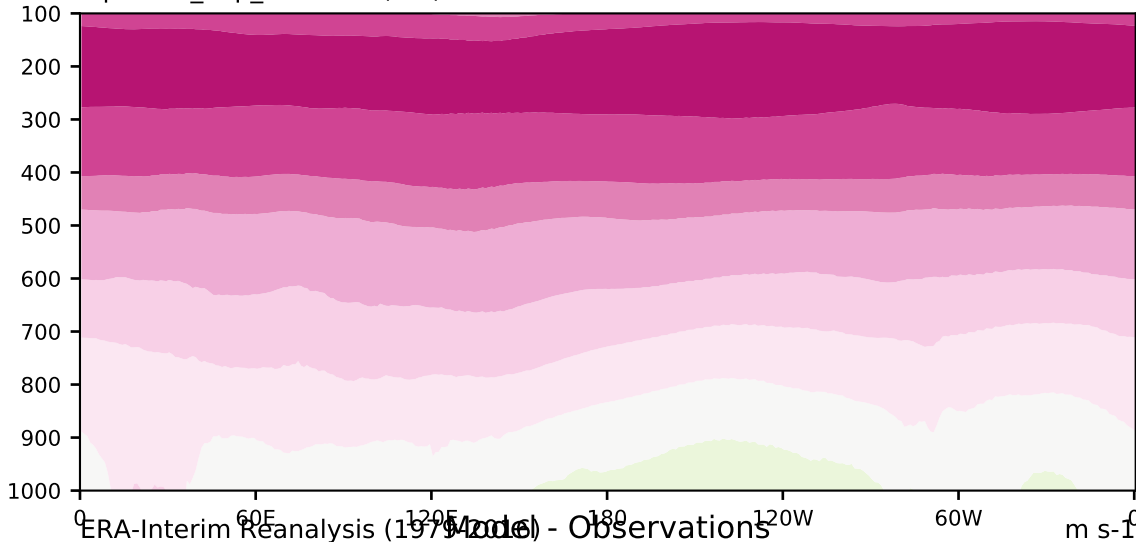

alpha3.0\_v1p\_min10nc (2-6)

m/s

Max 19.28  
Mean 6.98  
Min -2.41

20.0  
15.0  
10.0  
8.0  
5.0  
3.0  
1.0  
-1.0  
-3.0  
-5.0  
-8.0  
-10.0  
-15.0  
-20.0