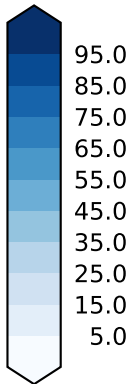

CALIPSO-GOCCP (200701-201001)

%

Max 98.62
Mean 67.25
Min 19.54

Model - Observations