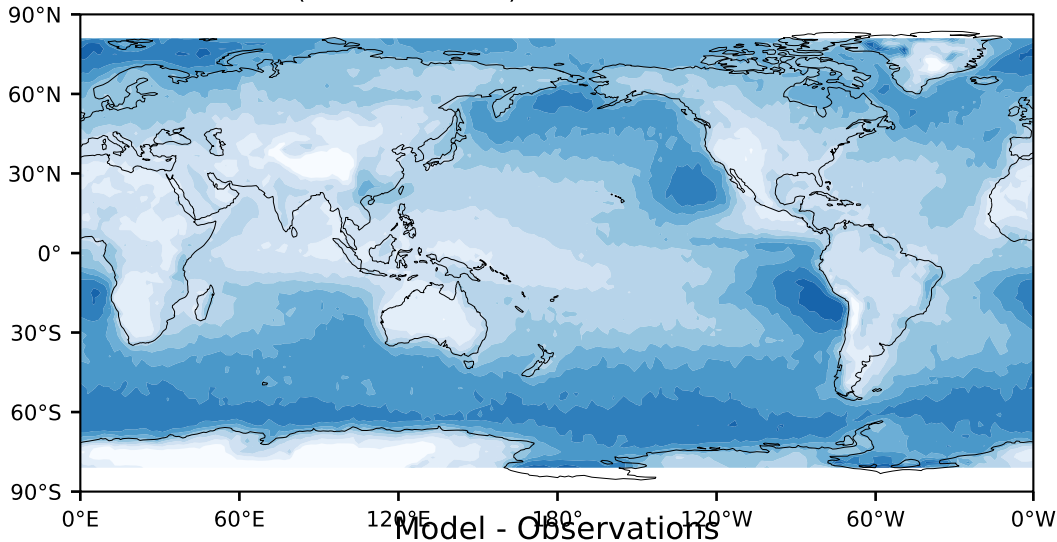

CALIPSO-GOCCP (200701-201001)

%

Max 89.34
Mean 37.95
Min 0.00

95.0
85.0
75.0
65.0
55.0
45.0
35.0
25.0
15.0
5.0