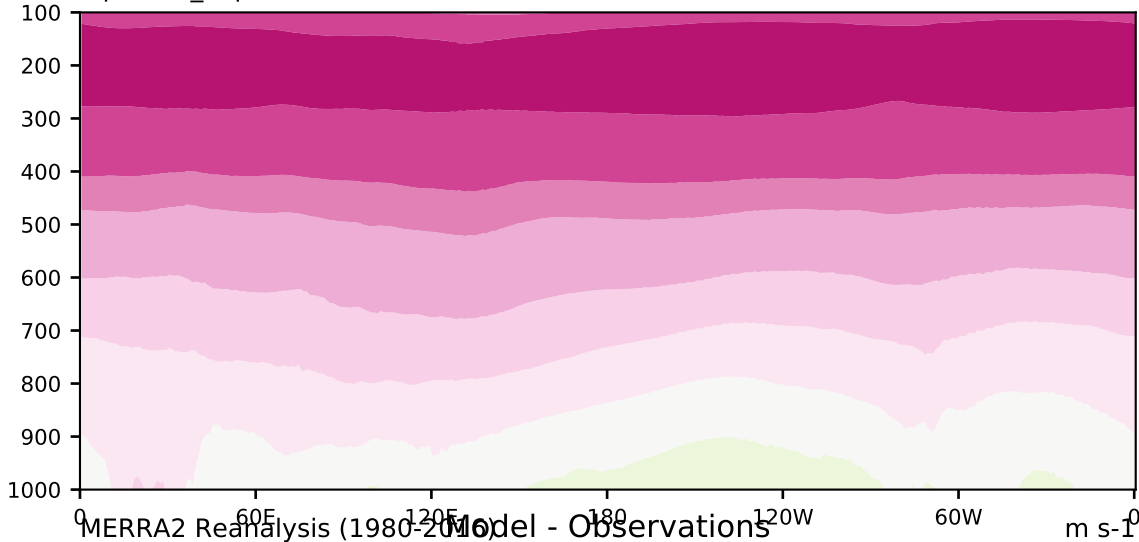

alpha3.0\_v1p (2-6)

m/s

Max 19.11  
Mean 7.00  
Min -2.39

20.0  
15.0  
10.0  
8.0  
5.0  
3.0  
1.0  
-1.0  
-3.0  
-5.0  
-8.0  
-10.0  
-15.0  
-20.0