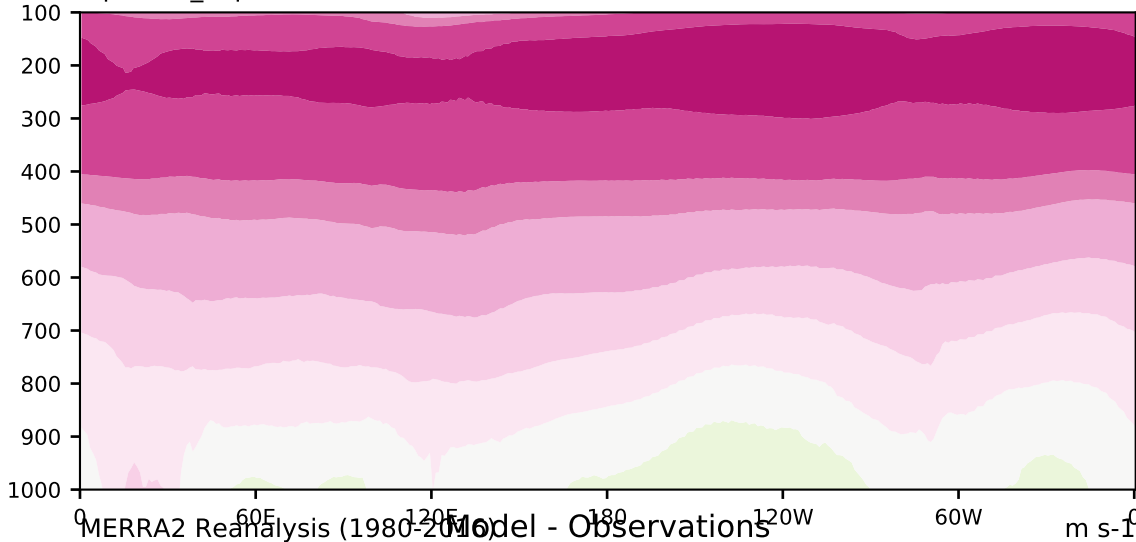

alpha3.0_v1p (2-6)

m/s

Max 18.91
Mean 6.77
Min -2.91

20.0
15.0
10.0
8.0
5.0
3.0
1.0
-1.0
-3.0
-5.0
-8.0
-10.0
-15.0
-20.0