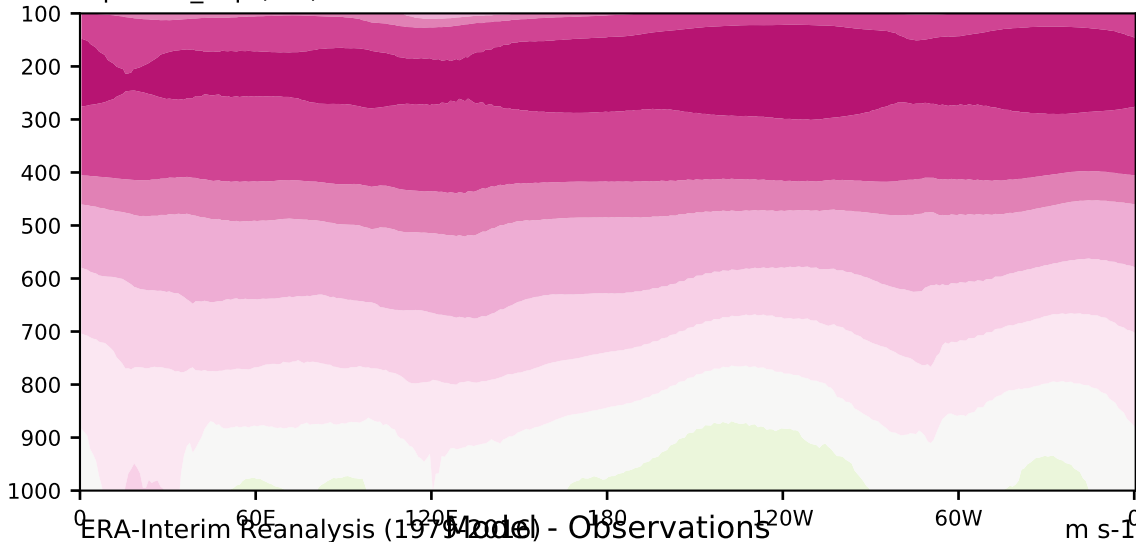

alpha3.0_v1p (2-6)

m/s

Max 18.91
Mean 6.77
Min -2.91

20.0
15.0
10.0
8.0
5.0
3.0
1.0
-1.0
-3.0
-5.0
-8.0
-10.0
-15.0
-20.0