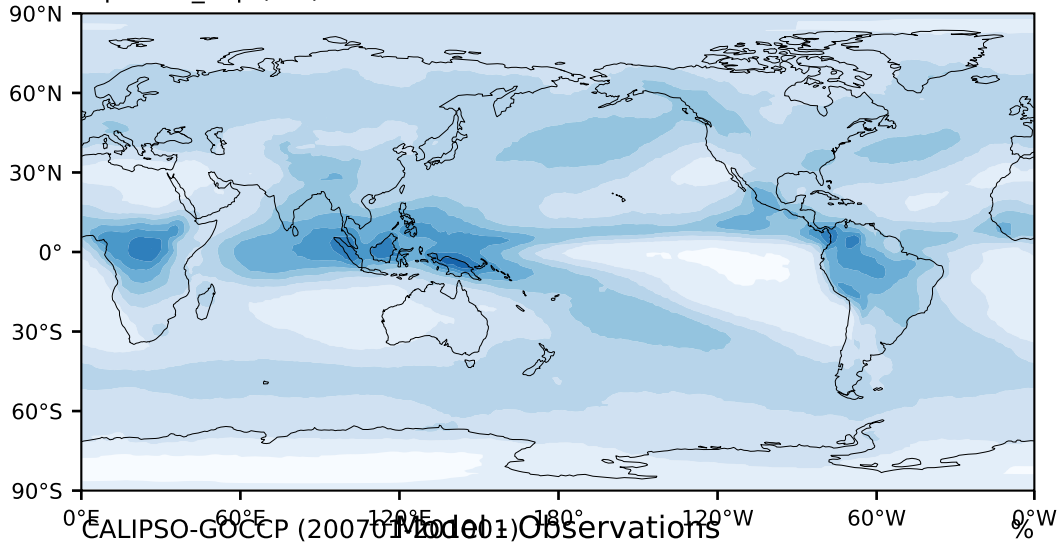

alpha3.0_v1p (2-6)

%

Max 80.47
Mean 27.18
Min 1.37

95.0
85.0
75.0
65.0
55.0
45.0
35.0
25.0
15.0
5.0