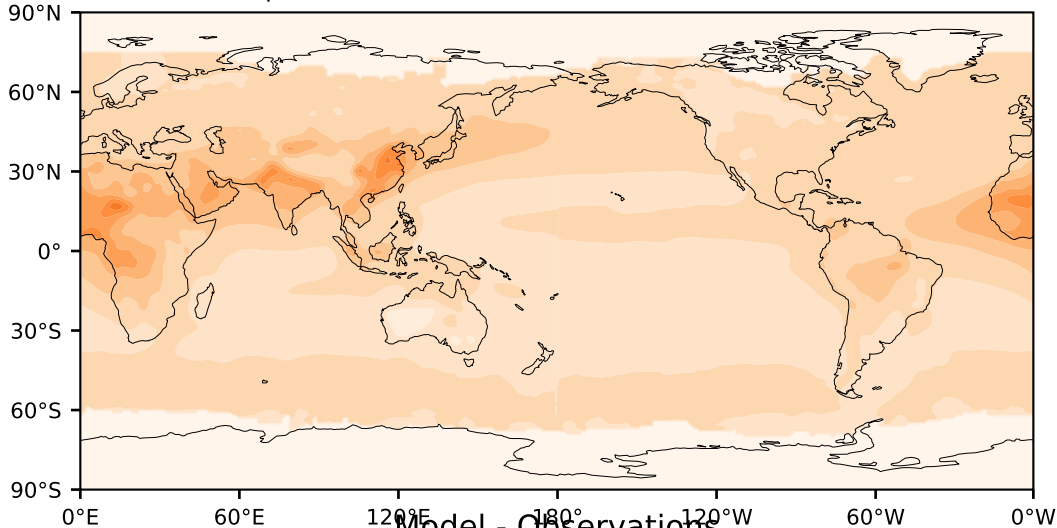

AERONET-composite AOD (None)

dimensionless

Max 0.65  
Mean 0.13  
Min 0.00

Model - Observations

1.20  
1.10  
1.00  
0.90  
0.80  
0.70  
0.60  
0.50  
0.40  
0.30  
0.20  
0.10  
0.00