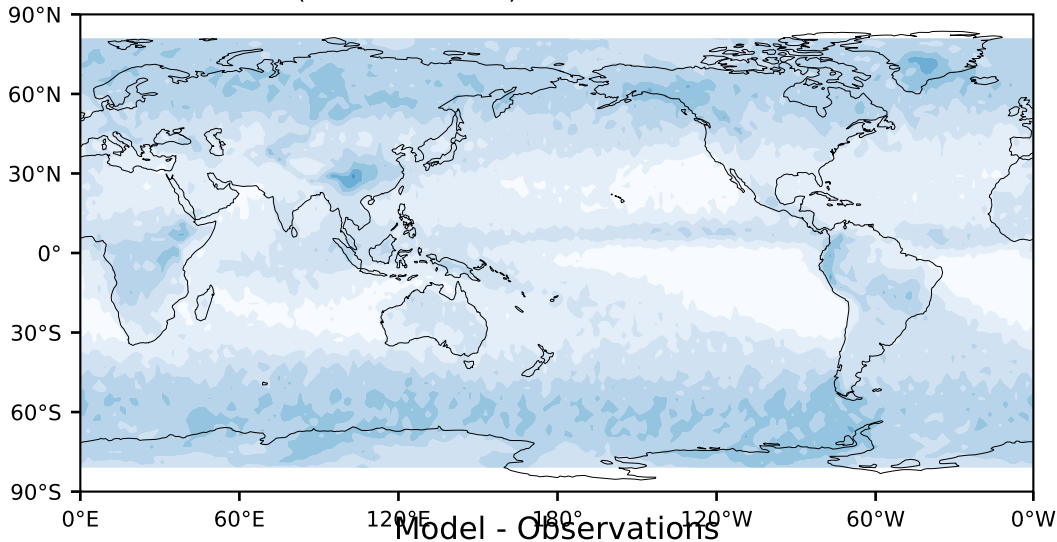

CALIPSO-GOCCP (200701-201001)

%

Max 64.25  
Mean 17.78  
Min 0.45

95.0  
85.0  
75.0  
65.0  
55.0  
45.0  
35.0  
25.0  
15.0  
5.0