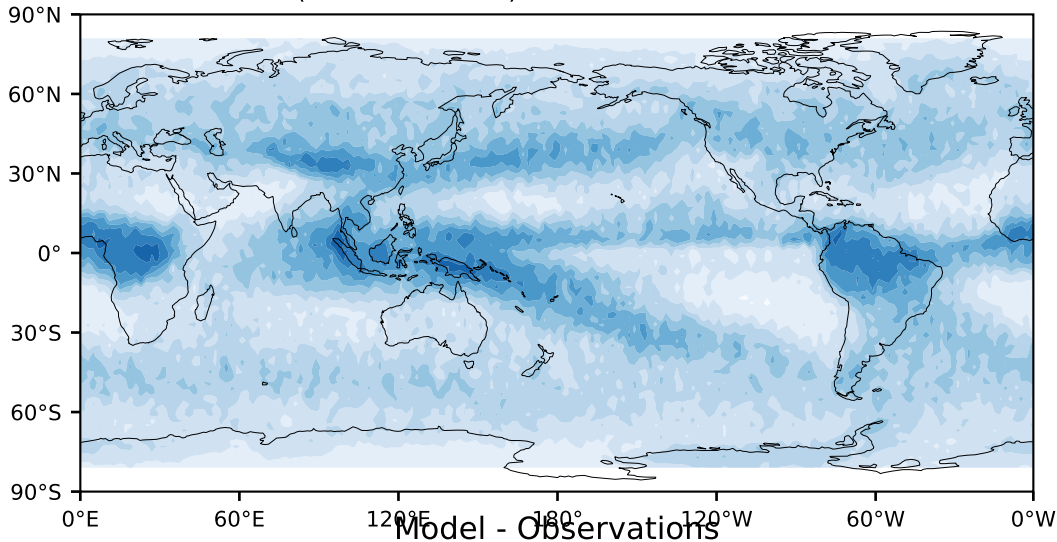

CALIPSO-GOCCP (200701-201001)

%

Max 83.78
Mean 32.76
Min 2.86

95.0
85.0
75.0
65.0
55.0
45.0
35.0
25.0
15.0
5.0