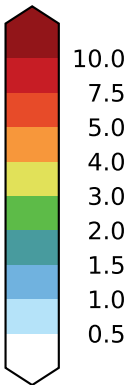

alpha3.0_min30nc (2-6)
mm/day

Max	6.43
Mean	2.11
Min	0.61

GPCP v2.3 (1979-2017)

mm/d