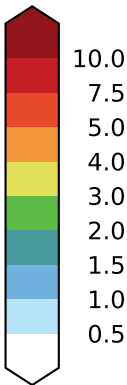

alpha3.0_min30nc (2-6)
mm/day

Max	9.49
Mean	2.34
Min	0.62

GPCP v2.2 (1979-2014)
mm/d