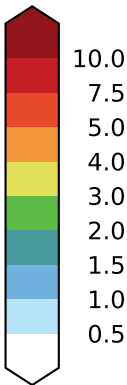

alpha3.0_min30nc (2-6)
mm/day

Max	9.73
Mean	1.89
Min	0.24

GPCP v2.2 (1979-2014)
mm/d