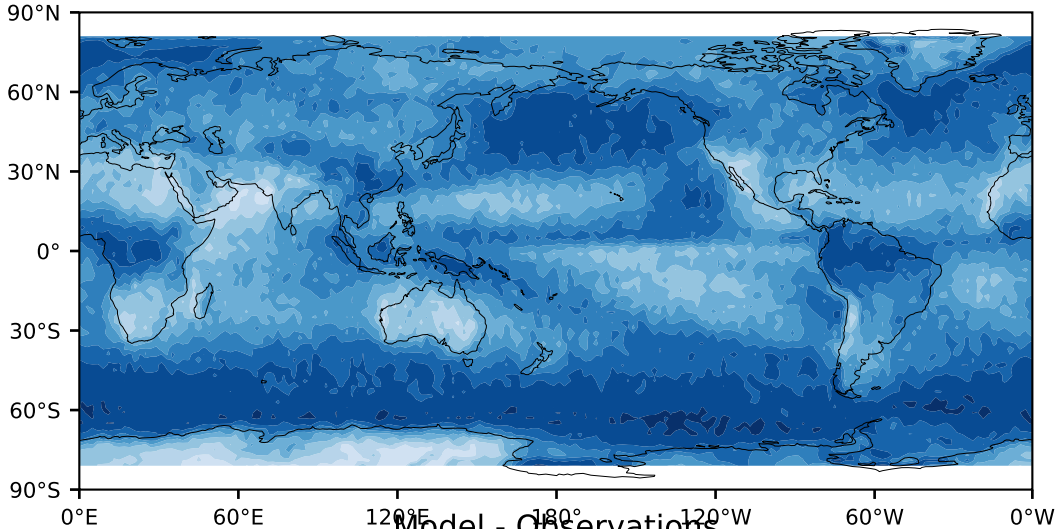

CALIPSO-GOCCP (200701-201001)

%

Max 98.80  
Mean 66.85  
Min 16.98

Model - Observations