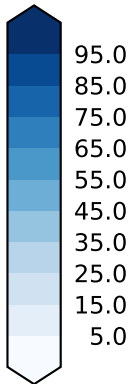

CALIPSO-GOCCP (200701-201001)

%

Max 98.80  
Mean 66.85  
Min 16.98

Model - Observations