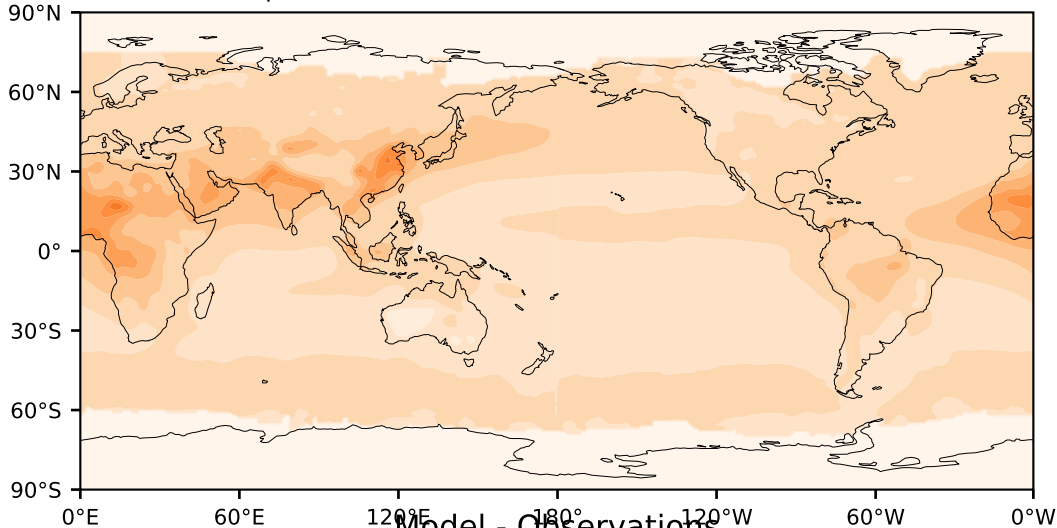

AERONET-composite AOD (None)

dimensionless

Max 0.65
Mean 0.13
Min 0.00

Model - Observations

1.20
1.10
1.00
0.90
0.80
0.70
0.60
0.50
0.40
0.30
0.20
0.10
0.05
0.00