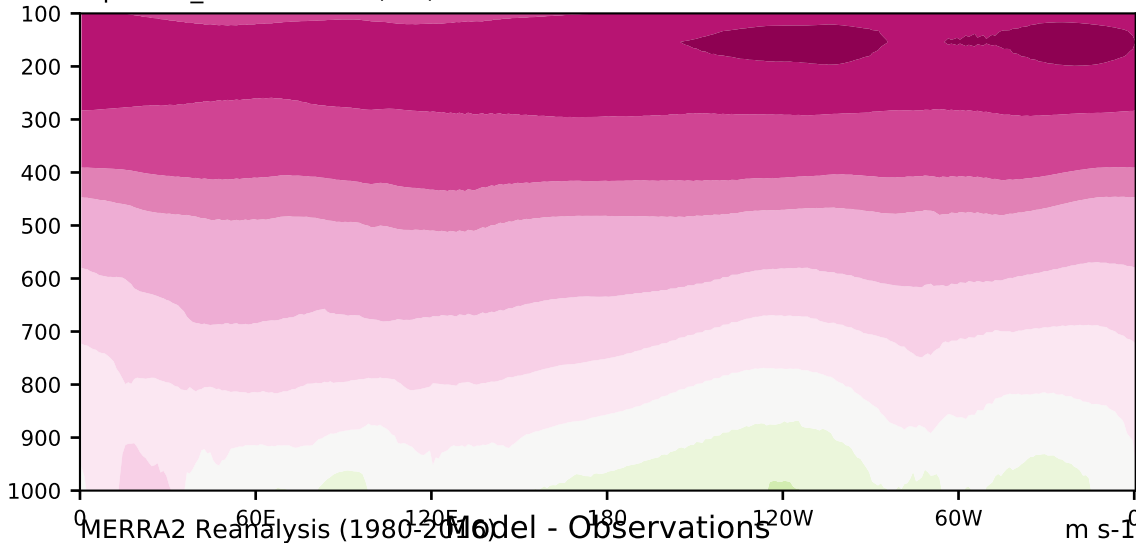

alpha3.0_min30nc+4K (2-6)

m/s

Max 21.58
Mean 7.32
Min -3.36

20.0
15.0
10.0
8.0
5.0
3.0
1.0
-1.0
-3.0
-5.0
-8.0
-10.0
-15.0
-20.0