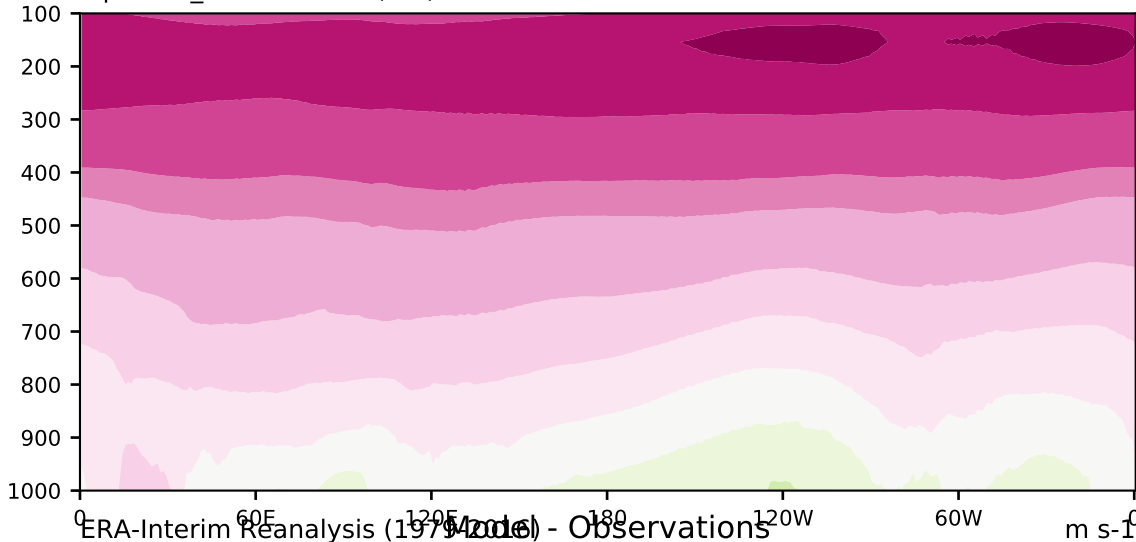

alpha3.0_min30nc+4K (2-6)

m/s

Max 21.58
Mean 7.32
Min -3.36

20.0
15.0
10.0
8.0
5.0
3.0
1.0
-1.0
-3.0
-5.0
-8.0
-10.0
-15.0
-20.0