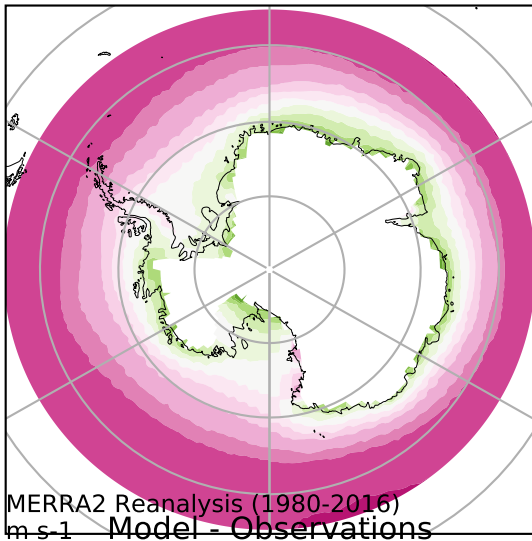

alpha3\_min30nc\_dp1=0.01\_c14=1.24 (2-6)  
m/s

Max 15.63  
Mean 7.06  
Min -14.51