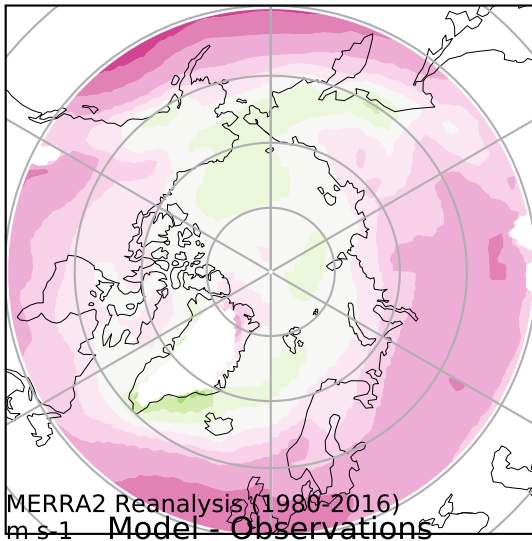

alpha3_min30nc_dp1=0.01_c14=1.24 (2-6)
m/s

Max 11.03
Mean 3.15
Min -7.04