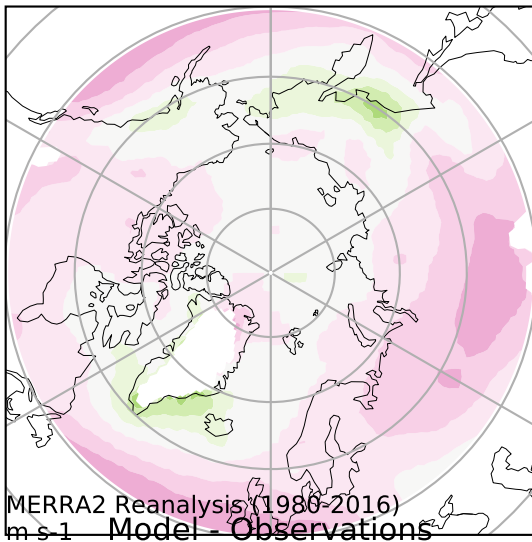

alpha3_min30nc_dp1=0.01_c14=1.24 (2-6)
m/s

Max 7.45
Mean 1.67
Min -6.99