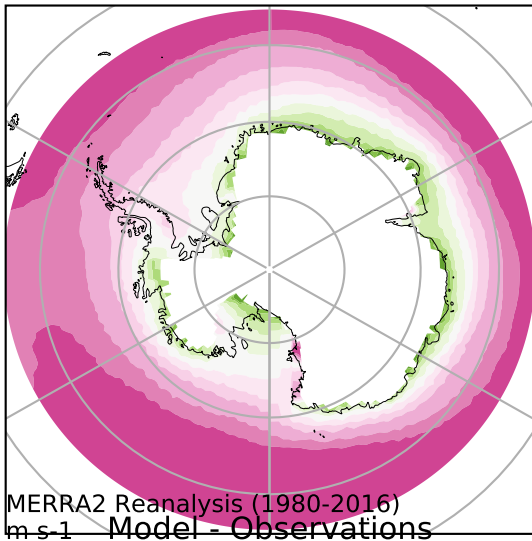

alpha3\_min30nc\_dp1=0.01\_c14=1.24 (2-6)  
m/s

Max 14.69  
Mean 6.54  
Min -18.17