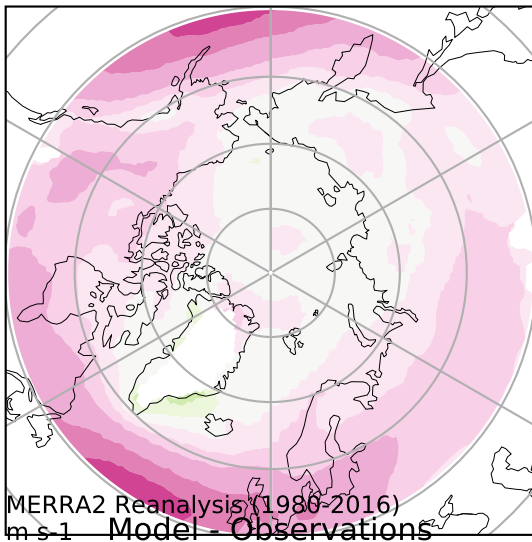

alpha3_min30nc_dp1=0.01_c14=1.24 (2-6)
m/s

Max 10.89
Mean 3.02
Min -4.33