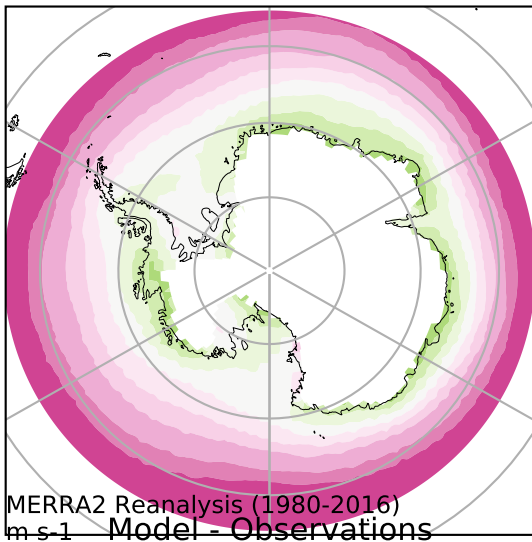

alpha3\_min30nc\_dp1=0.01\_c14=1.24 (2-6)  
m/s

Max 14.98  
Mean 4.58  
Min -8.14