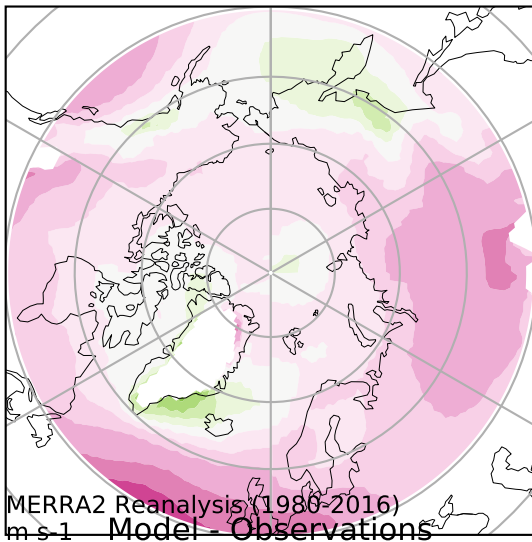

alpha3_min30nc_dp1=0.01_c14=1.24 (2-6)
m/s

Max 11.08
Mean 2.80
Min -9.10