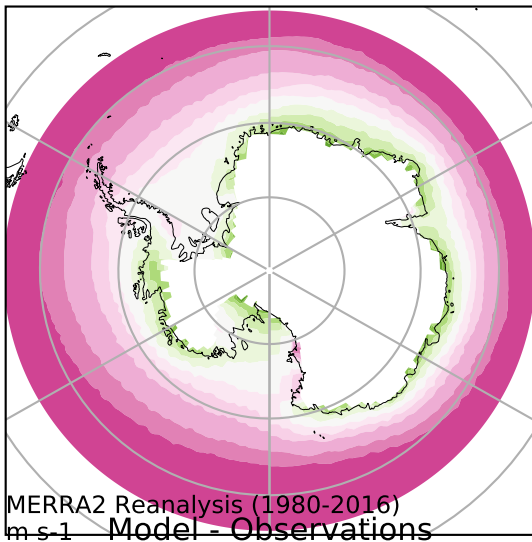

alpha3_min30nc_dp1=0.01_c14=1.24 (2-6)
m/s

Max 14.98
Mean 6.27
Min -14.42