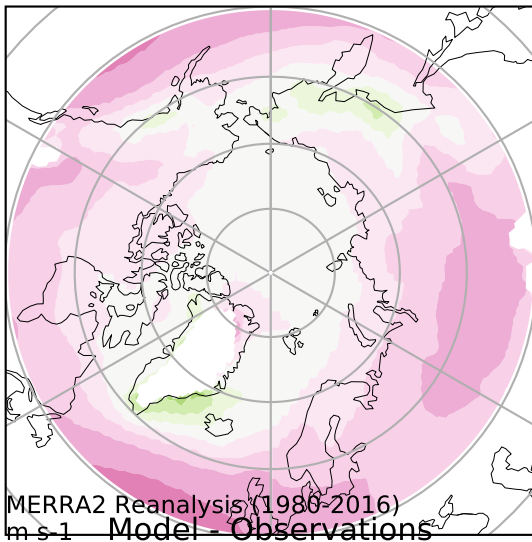

alpha3_min30nc_dp1=0.01_c14=1.24 (2-6)
m/s

Max 9.55
Mean 2.66
Min -6.73