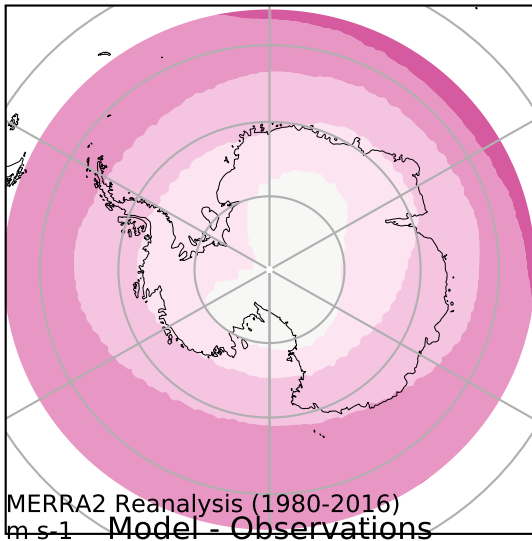

alpha3\_min30nc\_dp1=0.01\_c14=1.24 (2-6)  
m/s

Max 34.73  
Mean 18.06  
Min -2.56