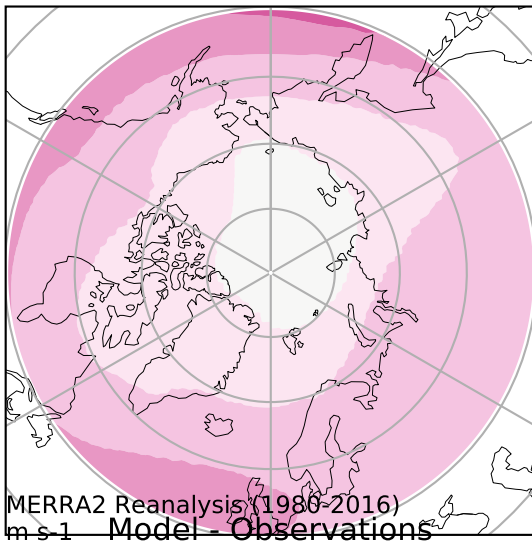

alpha3\_min30nc\_dp1=0.01\_c14=1.24 (2-6)  
m/s

Max 33.12  
Mean 12.63  
Min -2.05