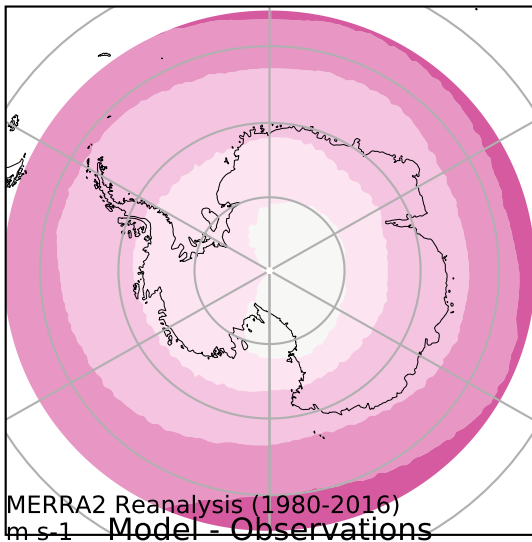

alpha3\_min30nc\_dp1=0.01\_c14=1.24 (2-6)  
m/s

Max 34.08  
Mean 17.75  
Min -3.69