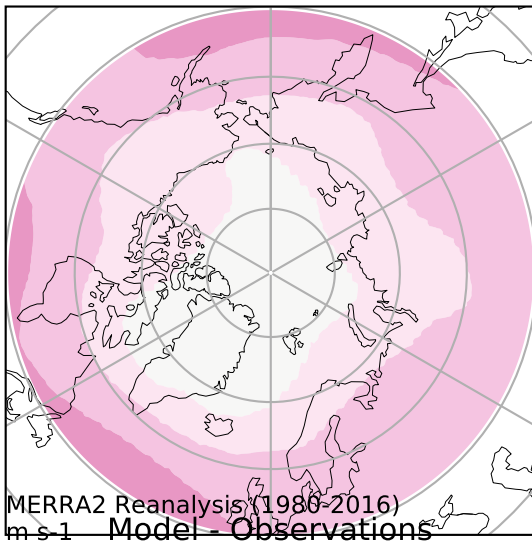

alpha3\_min30nc\_dp1=0.01\_c14=1.24 (2-6)  
m/s

Max 27.47  
Mean 11.06  
Min -0.16