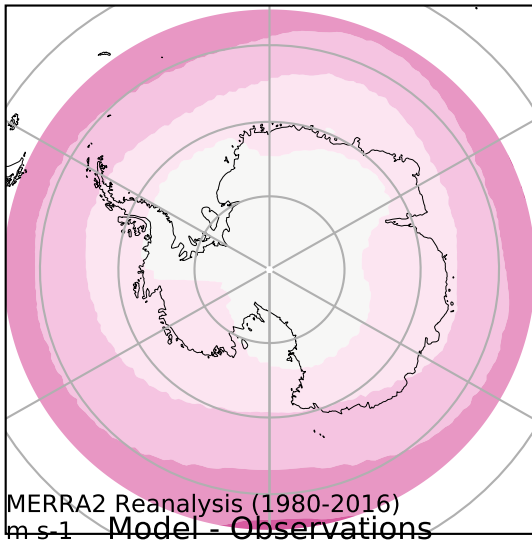

alpha3_min30nc_dp1=0.01_c14=1.24 (2-6)
m/s

Max 31.18
Mean 12.79
Min -0.74