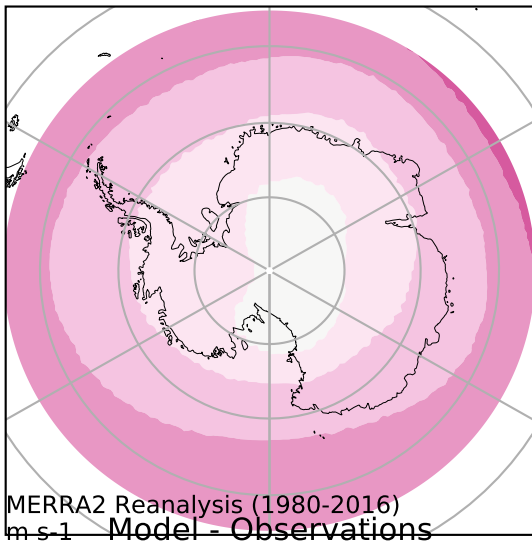

alpha3_min30nc_dp1=0.01_c14=1.24 (2-6)
m/s

Max 33.02
Mean 16.46
Min -2.22