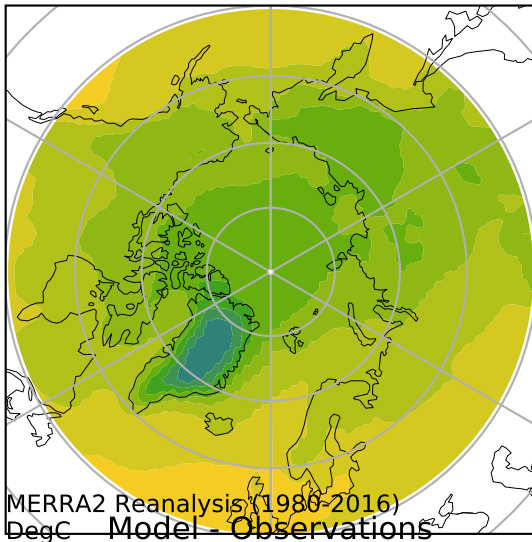

alpha3_min30nc_dp1=0.01_c14=1.24 (2-6)
DegC

Max 14.14
Mean 0.72
Min -24.30