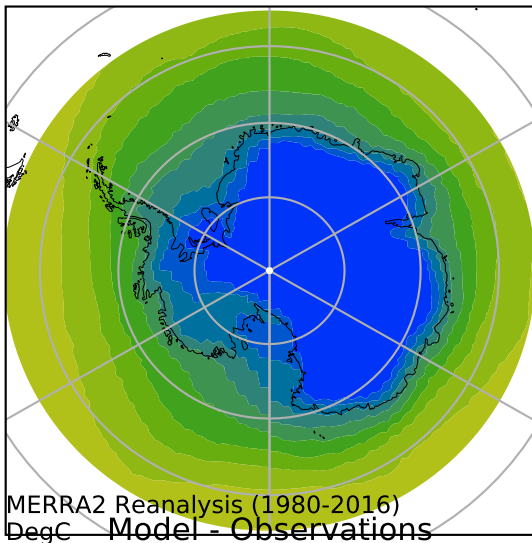

alpha3_min30nc_dp1=0.01_c14=1.24 (2-6)
DegC

Max 5.15
Mean -17.29
Min -66.69