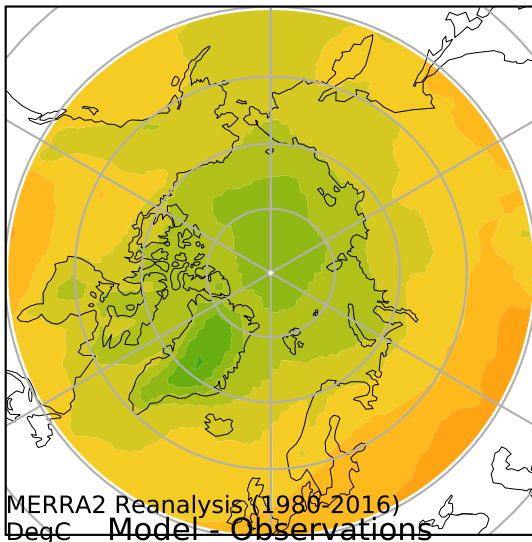

alpha3_min30nc_dp1=0.01_c14=1.24 (2-6)
DegC

Max 25.21
Mean 8.94
Min -10.21