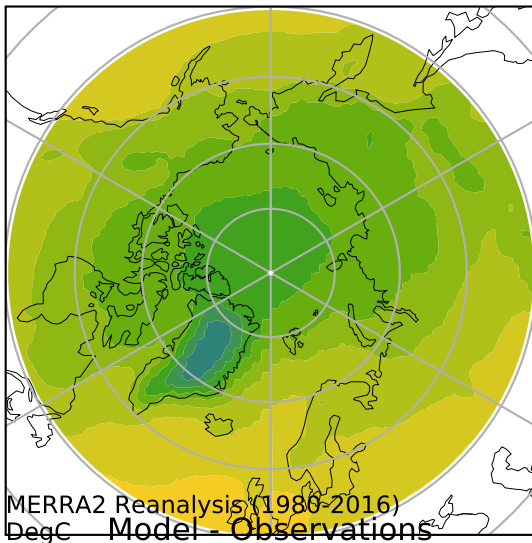

alpha3\_min30nc\_dp1=0.01\_c14=1.24 (2-6)  
DegC

Max 12.87  
Mean -1.40  
Min -23.23