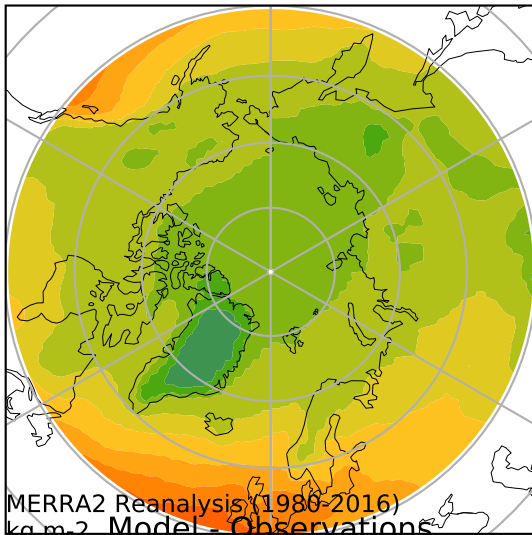

alpha3\_min30nc\_dp1=0.01\_c14=1.24 (2-6)  
kg/m<sup>2</sup>

Max 21.67  
Mean 10.78  
Min 2.06