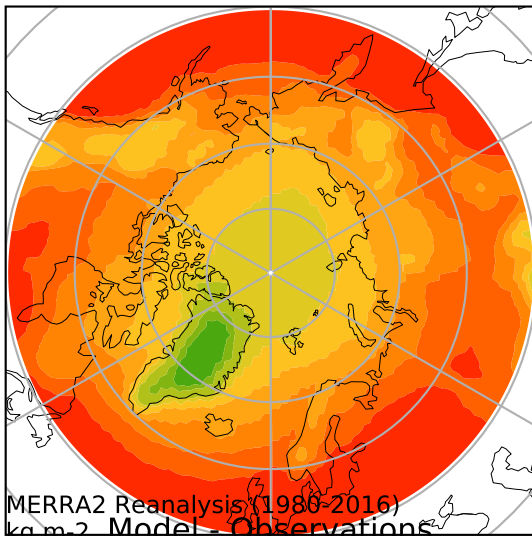

alpha3_min30nc_dp1=0.01_c14=1.24 (2-6)
kg/m²

Max 28.08
Mean 18.85
Min 4.16