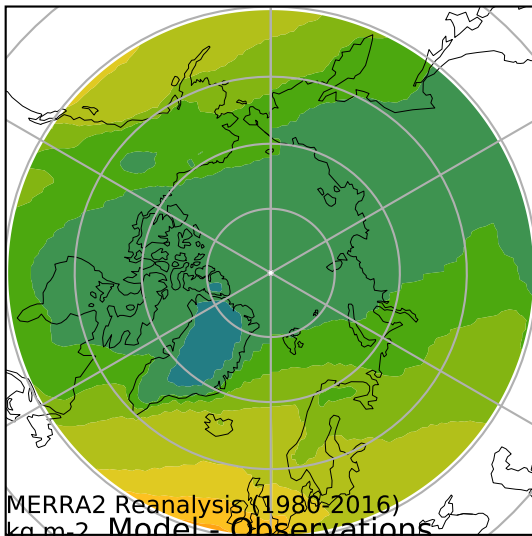

alpha3_min30nc_dp1=0.01_c14=1.24 (2-6)
kg/m²

Max 16.26
Mean 5.57
Min 1.01