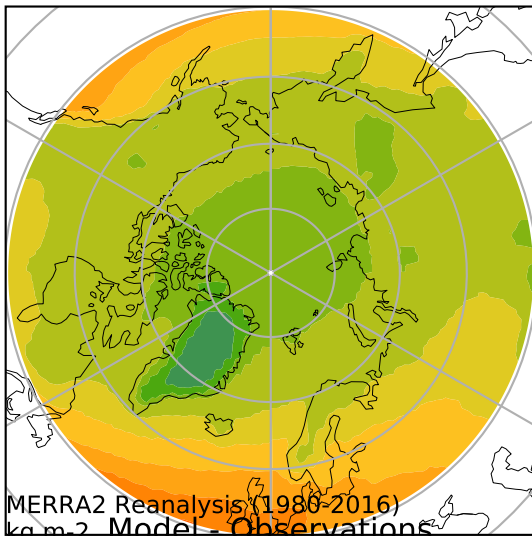

alpha3_min30nc_dp1=0.01_c14=1.24 (2-6)
kg/m²

Max 20.13
Mean 10.91
Min 2.24