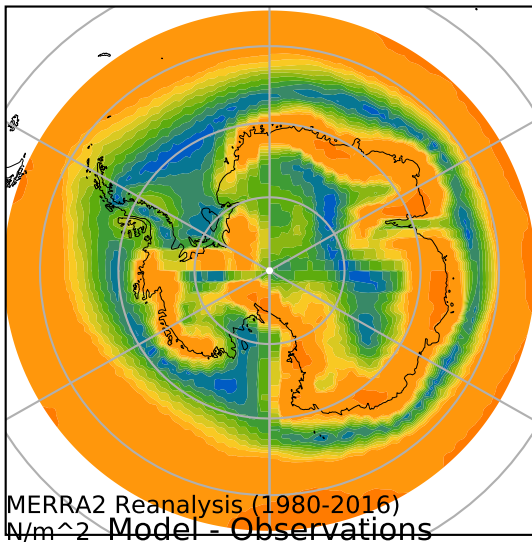

alpha3_min30nc_dp1=0.01_c14=1.24 (2-6)
N/m²

Max 0.39
Mean 0.10
Min 0.00