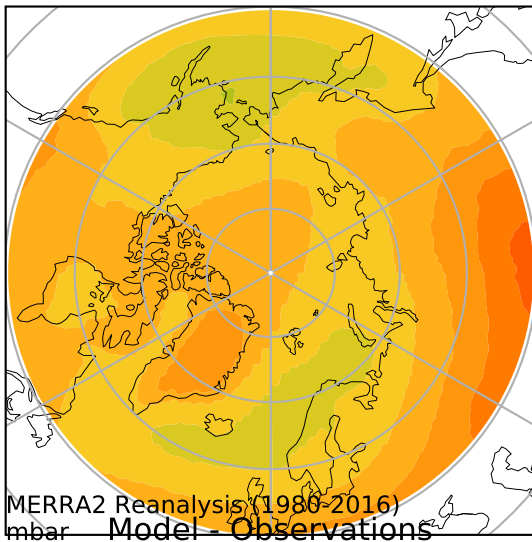

alpha3_min30nc_dp1=0.01_c14=1.24 (2-6)
mbar

Max 1027.85
Mean 1010.15
Min 999.86