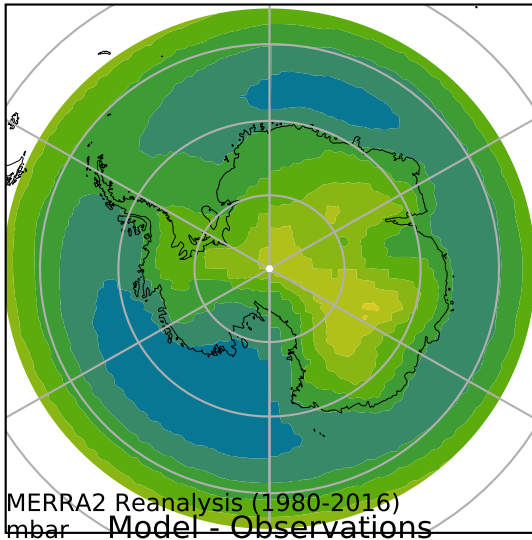

alpha3\_min30nc\_dp1=0.01\_c14=1.24 (2-6)  
mbar

Max 1000.16  
Mean 982.72  
Min 970.08