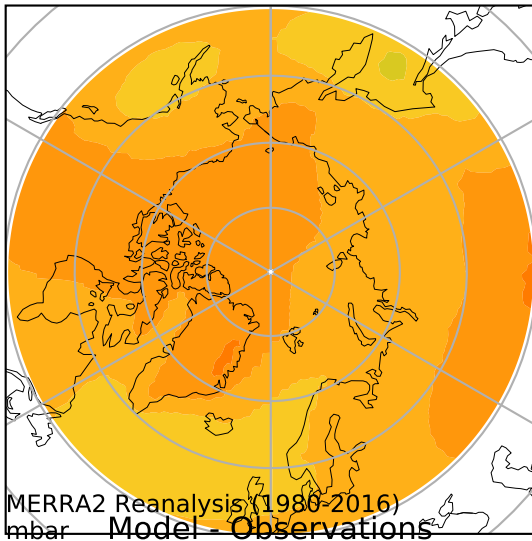

alpha3_min30nc_dp1=0.01_c14=1.24 (2-6)
mbar

Max 1021.19
Mean 1013.26
Min 1004.60