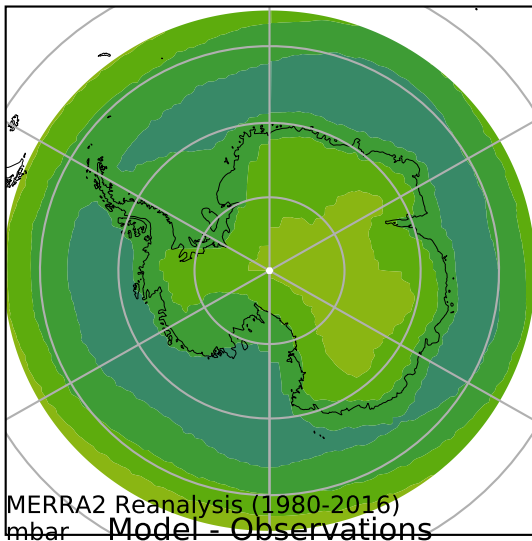

alpha3_min30nc_dp1=0.01_c14=1.24 (2-6)
mbar

Max 995.03
Mean 983.77
Min 977.11