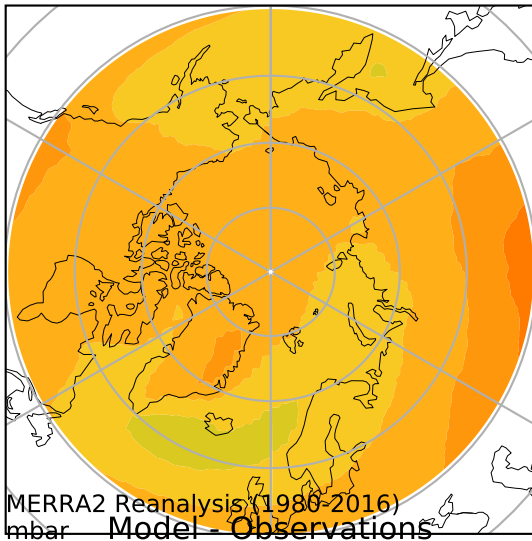

alpha3\_min30nc\_dp1=0.01\_c14=1.24 (2-6)  
mbar

Max 1023.32  
Mean 1010.91  
Min 1003.21