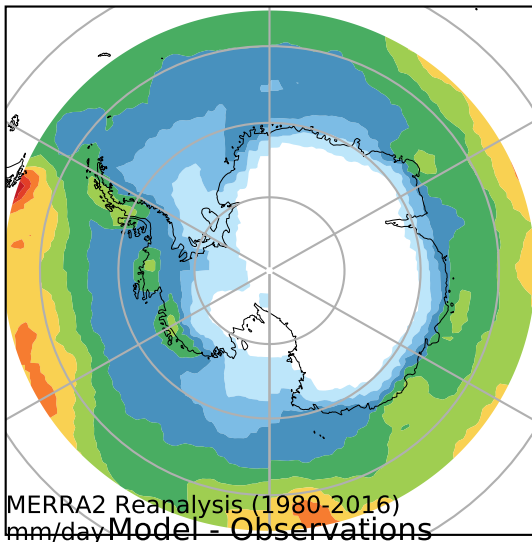

alpha3_min30nc_dp1=0.01_c14=1.24 (2-6)
mm/day

Max 4.98
Mean 1.76
Min 0.04